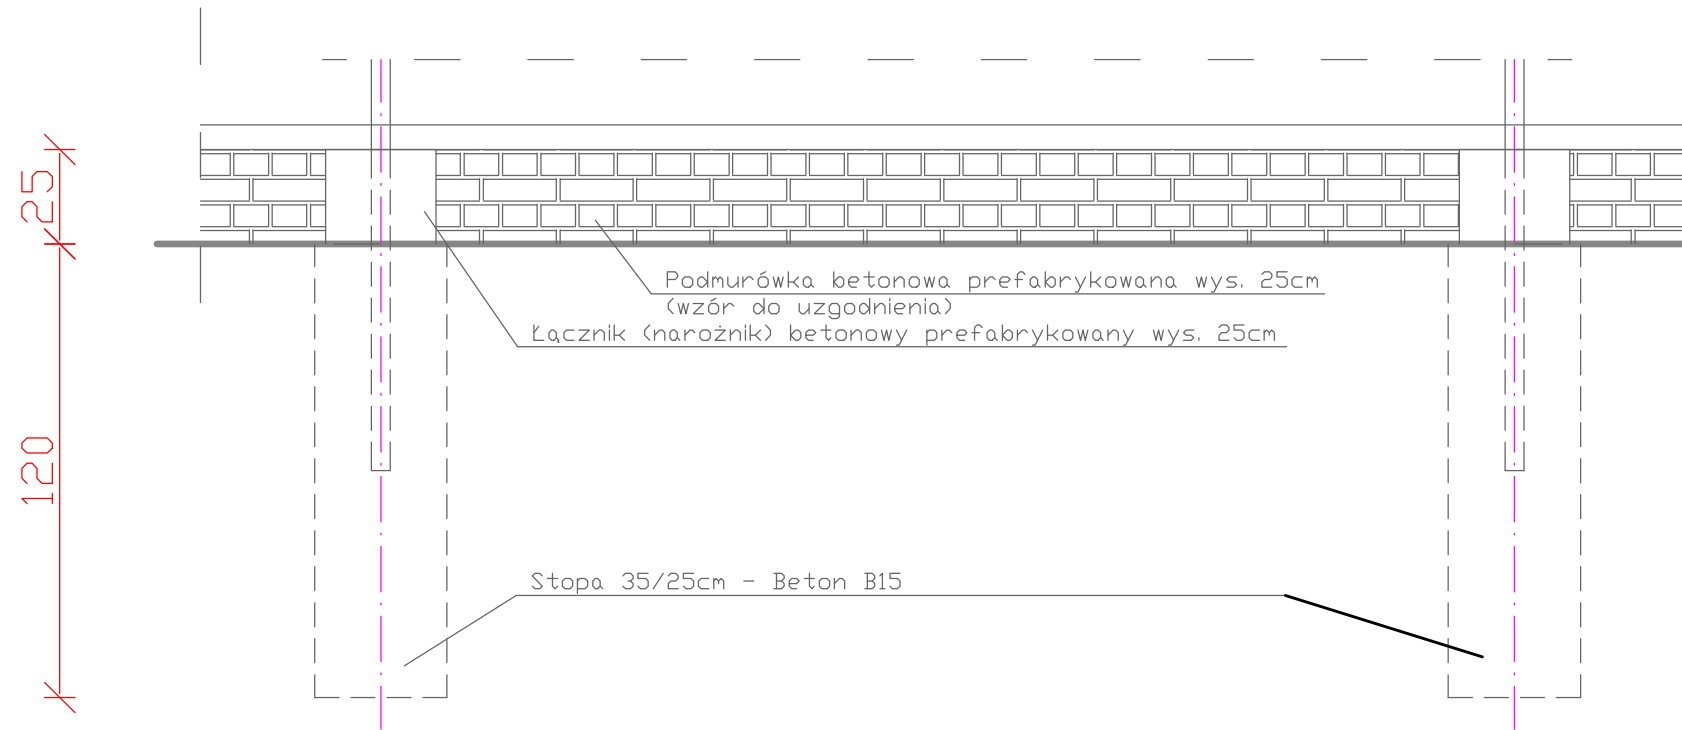

OGRODZENIE PANELOWE 1:20 FUNDAMENT POD PODMURUWKĄ

		17-200 HAJNÓWKA, UL. TOROWA 33 NIP 543-178-93-83, REGON 200366670 tel. (85) 682 35 31, 668 174 531
Nr rys.	2	Skala 1:20
Nazwa rysunku: OGRODZENIE PANELOWE - FUNDAMENT POD PMUR.		
Inwestor: Gmina Dubicze Cerkiewne, 17-204 Dubicze Cerkiewne, ul. Główna 64		
Nazwa i adres obiektu: Zagospodarowanie terenu pod małą infrastrukturę rekreacyjno - sportową w Dubiczach Cerkiewnych 17-204 Dubicze Cerkiewne, ul. Główna, nr geod. dz. 684, 685/3		
Projektant:	Data: Luty 2020r.	Podpis: